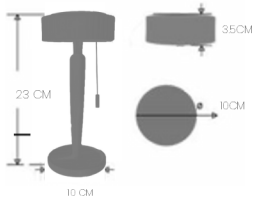

KONGO

AEM
Ahşap Şarjli Masa Lambası
Ürün Kodu: KONGO-1001

RENK