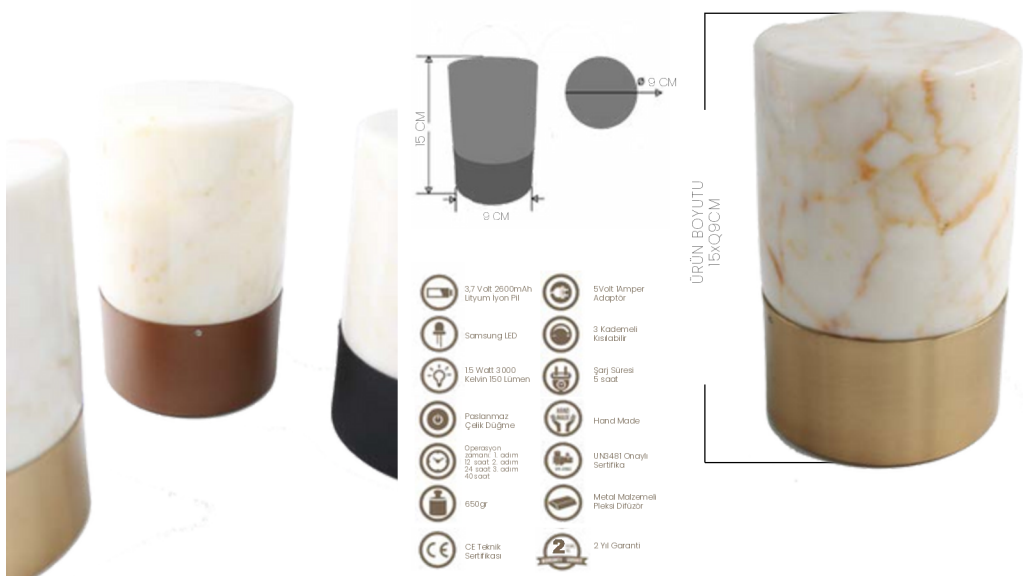

KISA MERMER

AEM

Kısa Mermer Şarjlı Masa Lambası
Ürün kodu: MERMER-1001

RENK

AEM

Kısa Mermer Şarjlı Masa Lambası
Ürün kodu: MERMER-1001

RENK

AEM

Kısa Mermer Şarjlı Masa Lambası
Ürün kodu: MERMER-1001

RENK