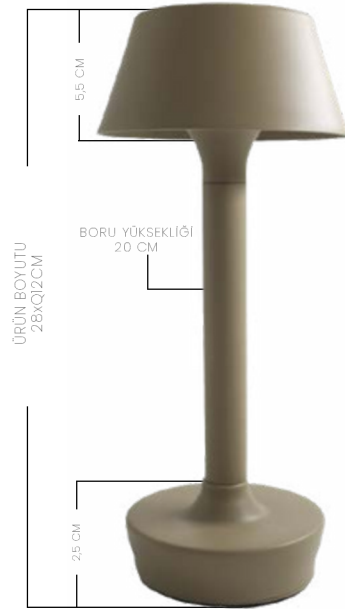

AEM

Tony Şarjlı Masa Lambası
Ürün Kodu: TONY-1001

RENK

AEM

Tony Şarjlı Masa Lambası
Ürün Kodu: TONY-1001

RENK

AEM

Tony Şarjlı Masa Lambası
Ürün Kodu: TONY-1001

RENK