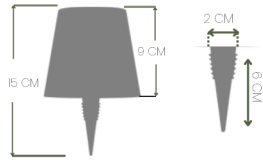

ŞİŞE LAMBASI