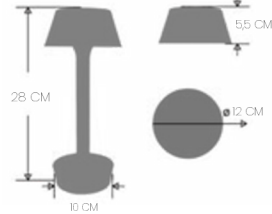

TONY

3,7 Volt 2800mAh Lityum İyon Pil	5volt 1Amper Adaptör
Samsung LED	3 Kademeli Kısıcılabilir
15 Watt 3000 Kelvin 150 Lumen	Şarj Süresi 8 saat
Paslanmaz Çelik Düğme	Hand Made
Operasyon zamanı 1. adım 12 saat 2. adım 24 saat 3. adım 40 saat	UNE-EN1 Onaylı Sertfika
650gr	Metal Matzemeli Flektal Difüzör
CE Teknik Sertifikası	2 Yıl Garanti