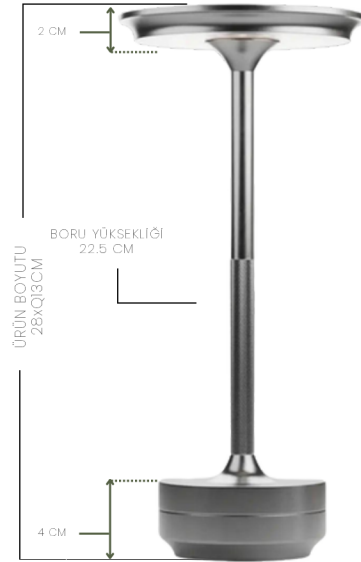

AEM

Oltu Şarjlı Masa Lambası

Ürün Kodu: OLTU-1001

RENK

AEM

Oltu Şarjlı Masa Lambası

Ürün Kodu: OLTU-1001

RENK