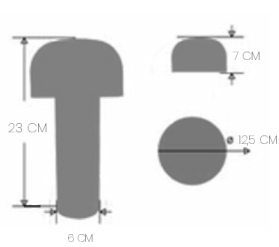

TOMBUL

- 3.7 Volt 2600mAh
  Lityum İyon Pil
- Samsung LED
- 15 Watt 3000
  Kelvin 150 Lümen
- Paslanmaz
  Çelik Düğme
- Operasyon
  zamanı: 1. adım
  12 saat, 2. adım
  24 saat, 3. adım
  40 saat
- 650gr
- CE Teknik
  Sertifikası
- 5volt İmper
  Adaptör
- 3 Kademeli
  Kontrol
- Şarj Süresi
  5 saat
- Hand Made
- UN3481 Onaylı
  Sertifika
- Metal Malzemeli
  Pleks Difüzör
- 2 Yıl Garanti