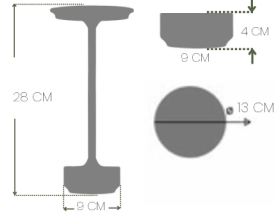

**AEM**

Truva Şarjli Masa Lambası

Ürün Kodu: TRUVA-1001

RENK

OLTU

- 3,7 Volt 2800mAh Lityum İyon Pil
- Samsung LED
- 15 Watt 3000 Kelvin 150 Lumen
- Paslanmaz Çelik Düğme
- Operasyon Zamanı: 1. adım 12 saat 2. adım 24 saat 3. adım 40 saat
- 650gr
- CE Teknik Sertifikası
- 5vatt 1Amper Adaptör
- 3 Kademeli Kısıcılabilir
- Şarj Süresi 8 saat
- Hand Made
- UN38.1 Onaylı Sertifikası
- Metal Matzemelli Flektal Difüzör
- 2 Yıl Garanti