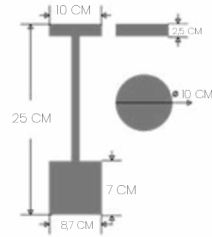

TERRA

ÜRÜN BOYUTU
25xQ10CM

AEM

Terra Şarjli Masa Lambası
Ürün Kodu: TERRA-FOOT

RENK

AEM

Terra Şarjli Masa Lambası
Ürün Kodu: TERRA-FOOT

RENK

AEM

Terra Şarjli Masa Lambası
Ürün Kodu: TERRA-FOOT

RENK