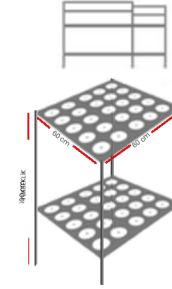

RENK

ŞARJ ÜNİTELERİ

 aem
LIGHTING 50 ' Lİ ŞARJ İSTASYONU

12 ' Lİ ŞARJ İSTASYONU

50 ' Lİ ŞARJ İSTASYONU

25 ' Lİ ŞARJ İSTASYONU

12 ' Lİ ŞARJ İSTASYONU

25 ' Lİ ŞARJ İSTASYONU