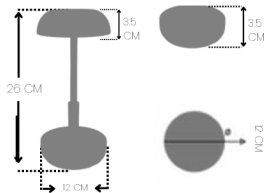

ÜRÜN BOYUTU
28x21x12 CMBORU YÜKSEKLİĞİ
21 CM

AKA "GASAL" 3 CV

**AEM**

Saba Şarjlı Masa Lambası

Ürün Kodu: SABA-1001

RENK

MEMLÜK

**AEM**