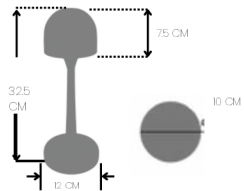

SABA

- 3,7 Volt 2600mAh Lityum İyon Pili
- 5 Volt Wimper Adaptör
- Samsung LED
- 3 Kademeli Kısılabilir
- 15 Watt 3000 Kelvin 150 Lumen
- Şarj Süresi 5 saat
- Paslanmaz Çelik Düğme
- Hand Made
- Operasyon zamanı 1. adım 12 saat 2. adım 24 saat 3. adım 48 saat
- UN3481 Onaylı Sertifika
- 650gr
- Metal Malzemeli Fleksi Difüzör
- CE Teknik Sertifikası
- 2 Yıl Garanti

ÜRÜN BOYUTU
28x21x12 CM

BORU YÜKSEKLİĞİ
21 CM

AKA "GASAL" 3 CV