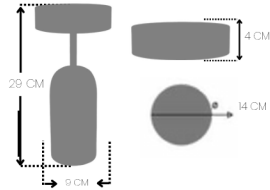

ÜRÜN BOYUTU
28x11x11 CMBORU YÜKSEKLİĞİ
23 CM*Maksimum
Öv**AEM**

Chubby Şarjlı Masa Lambası

Ürün Kodu: CHUBBY-1001

RENK

JAPON

- 3,7 Volt 2600mAh Lityum İyon Pili
- Samsung LED
- 15 Watt 3000 Kelvin 150 Lamen
- Paslanmaz Çelik Düğme
- Operasyon zamanı 1. adım 12 saat 2. adım 24 saat 3. adım 48 saat
- 650gr
- CE Teknik Sertifikası
- 5 Volt 1 Amper Adaptör
- 3 Kademeli Kısıtlabilir
- Şarj Süresi 5 saat
- Hand Made
- ÜNS481 Onaylı Sertifikalı
- Metal Matzemeli Fleksi Difüzör
- 2 Yıl Garanti