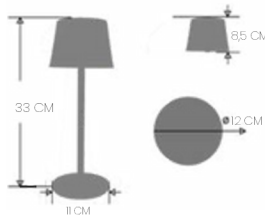

FAUSTA

- 3,7 Volt 2800mAh Lityum İyon Pil
- Samsung LED
- 15 Watt 3000 Kelvin 150 Lumen
- Paslanmaz Çelik Düğme
- Operasyon zamanı: 1. aşım 12 saat 2. aşım 24 saat 3. aşım 40 saat
- 650gr
- CE Teknik Sertifikası
- 5 Volt 1Ampere Adaptör
- 3 Kademeli Katalabilir
- Şarj Süresi 5 saat
- Hand Made
- UNG 481 Onaylı Sertifikalı
- Metal Matzemeli Plakeli Difüzör
- 2 Yıl Garanti

ÜRÜN BOYUTU
33x12x12CM

AEM

Fausta Şarjlı Masa Lambası

Ürün Kodu: FAUSTA-1001

RENK

AEM

Fausta Şarjlı Masa Lambası

Ürün Kodu: FAUSTA-1001

RENK

AEM

Fausta Şarjlı Masa Lambası

Ürün Kodu: FAUSTA-1001

RENK