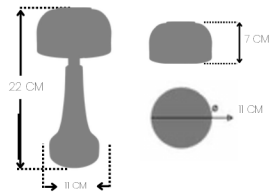

CHUBBY

- 3,7 Volt 2600mAh Lityum İyon Pili
- 5 Volt 1 Amper Adaptör
- Samsung LED
- 3 Kademeli Kısıtlanabilir
- 15 Watt 3000 Kelvin 150 Lamen
- Şarj Süresi 5 saat
- Paslanmaz Çelik Düğme
- Hand Made
- Operasyon zamanı 1. adım 12 saat 2. adım 24 saat 3. adım 48 saat
- UN3481 Onaylı Sertifika
- 650gr
- Metal Malzemeli Fleksi Difüzör
- CE Teknik Sertifikası
- 2 Yıl Garanti

ÜRÜN BOYUTU
28x11x11 CM

BORU YÜKSEKLİĞİ
23 CM

*Maksimum
Öv

AEM

Chubby Şarjlı Masa Lambası

Ürün Kodu: CHUBBY-1001

RENK