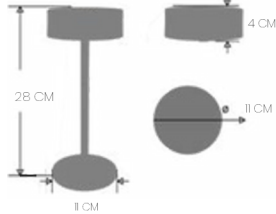

ALLY

- 3,7 Volt 2600mAh Lityum İyon Pili
- 5 Volt 1 Amper Adaptör
- Samsung LED
- 3 Kademeli Kısıtlanabilir
- 15 Watt 3000 Kelvin 150 Lamen
- Şarj Süresi 5 saat
- Paslanmaz Çelik Düğme
- Hand Made
- Operasyon zamanı 1. adım 12 saat 2. adım 24 saat 3. adım 48 saat
- UN3481 Onaylı Sertifika
- 650gr
- Metal Matzemeli Fleksi Difüzör
- CE Teknik Sertifikası
- 2 Yıl Garanti

ÜRÜN BOYUTU
28x11x11 CM

AEM
Ally Şarjli Masa Lambası

Ürün kodu: ALLY - 1001

RENK

AEM
Ally Şarjli Masa Lambası

Ürün kodu: ALLY - 1001

RENK

AEM
Ally Şarjli Masa Lambası

Ürün kodu: ALLY - 1001

RENK