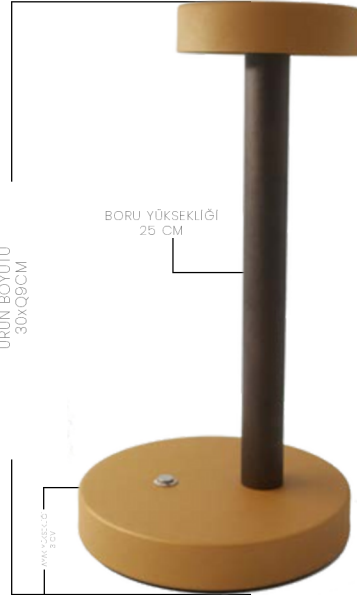

- 3,7 Volt 2800mAh Lityum İyon Pil
- Samsung LED
- 15 Watt 3000 Kelvin 150 Lümen
- Paslanmaz Çelik Düğme
- Operasyon zamanı 1. adım 6 saat 2. adım 24 saat 3. adım 40 saat
- 650gr
- CE Teknik Sertifikas
- 5Volt 1amper Adaptör
- 3 Kademeli Kısılcabilir
- Şarj Süresi 5 saat
- Hand Made
- UN3481 Onaylı Sertifikalı
- Metal Malzemeli Pleksi Difüzör
- 2 Yıl Garanti

ÜRÜN BOYUTU
30X9X9CM