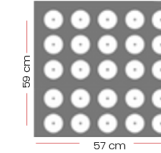

RENK

ŞARJ ÜNİTELERİ

 aem
LIGHTING 50 ' Lİ ŞARJ İSTASYONU

12 ' Lİ ŞARJ İSTASYONU

50 ' Lİ ŞARJ İSTASYONU

25 ' Lİ ŞARJ İSTASYONU

12 ' Lİ ŞARJ İSTASYONU

25 ' Lİ ŞARJ İSTASYONU