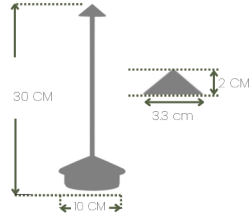

FETHİYE

- 3,7 Volt 2600mAh
  Lityum İyon Pili
- Samsung LED
- 15 Watt 3000
  Kelvin 150 Lümen
- Paslanmaz
  Çelik Düğme
- Operasyon
  zamanı: 1. adım
  12 saat 2. adım
  24 saat 3. adım
  48 saat
- 650gr
- CE Teknik
  Sertifikası
- 5Vot 1Ampere
  Adaptör
- 3 Kademeli
  Kısılabilir
- Şarj Süresi
  5 saat
- Hand Made
- UN481 Onaylı
  Sertifika
- Metal Matzemeli
  Fleksli Difüzör
- 2 Yıl Garanti