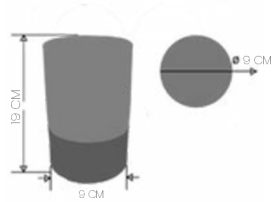

UZUN MERMER

ÜRÜN BOYUTU
19X9CM