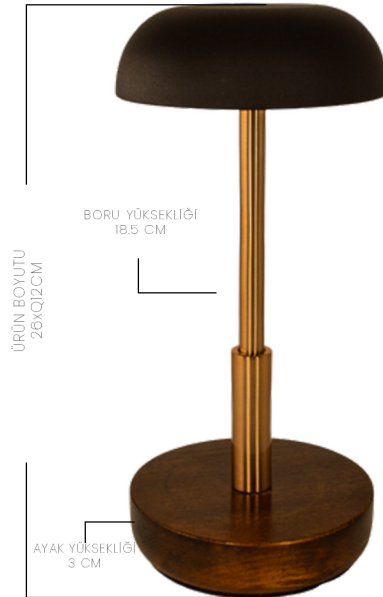

AEM
Ahşap Şarjlı Masa Lambası
Ürün Kodu: BELGRAD-1001

RENK

SABA

- 3,7 Volt 2600mAh Lityum İyon Pili
- 5 Volt Wimper Adaptör
- Samsung LED
- 3 Kademeli Kısılabilir
- 15 Watt 3000 Kelvin 150 Lumen
- Şarj Süresi 5 saat
- Paslanmaz Çelik Düğme
- Hand Made
- Operasyon zamanı 1. adım 12 saat 2. adım 24 saat 3. adım 48 saat
- UN3481 Onaylı Sertifika
- 650gr
- Metal Malzemeli Fleksi Difüzör
- CE Teknik Sertifikası
- 2 Yıl Garanti

ÜRÜN BOYUTU
28x21x12 CMBORU YÜKSEKLİĞİ
21 CM

AKA "GASAL" 3 CV

**AEM**

Saba Şarjlı Masa Lambası

Ürün Kodu: SABA-1001

RENK

MEMLÜK

**AEM**

Memlük Şarjlı Masa Lambası

Ürün Kodu: MEMLÜK-1001

RENK:

CHUBBY

- 3,7 Volt 2600mAh Lityum İyon Pili
- 5 Volt 1 Amper Adaptör
- Samsung LED
- 3 Kademeli Kısıtlanabilir
- 15 Watt 3000 Kelvin 150 Lamen
- Şarj Süresi 5 saat
- Paslanmaz Çelik Düğme
- Hand Made
- Operasyon zamanı 1. adım 12 saat 2. adım 24 saat 3. adım 48 saat
- UN3481 Onaylı Sertifika
- 650gr
- Metal Malzemeli Fleksi Difüzör
- CE Teknik Sertifikası
- 2 Yıl Garanti

ÜRÜN BOYUTU
28x11x11 CMBORU YÜKSEKLİĞİ
23 CM*Maksimum
Öv**AEM**

Chubby Şarjlı Masa Lambası

Ürün Kodu: CHUBBY-1001

RENK

JAPON

- 3,7 Volt 2600mAh Lityum İyon Pili
- Samsung LED
- 15 Watt 3000 Kelvin 150 Lamen
- Paslanmaz Çelik Düğme
- Operasyon zamanı 1. adım 12 saat 2. adım 24 saat 3. adım 48 saat
- 650gr
- CE Teknik Sertifikası
- 5 Volt 1 Amper Adaptör
- 3 Kademeli Kısıtlabilir
- Şarj Süresi 5 saat
- Hand Made
- ÜNS481 Onaylı Sertifikalı
- Metal Matzemeli Fleksi Difüzör
- 2 Yıl Garanti