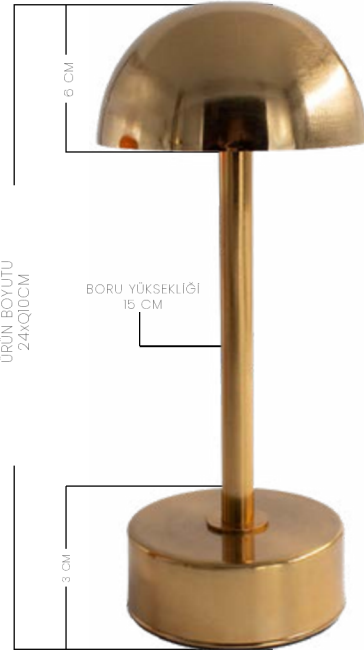

AEM

Fethiye Şarjlı Masa Lambası
Ürün Kodu: FETHİYE-1001

RENK

DATÇA

**AEM**Datça Şarjlı Masa Lambası
Ürün kodu: DATÇA-1001

RENK

BONY

ÜRÜN BOYUTU
24x10x10CMBORU YÜKSEKLİĞİ
15 CM

3 CM

**AEM**Bony Şarjlı Masa Lambası
Ürün Kodu: BONY-100

RENK

**AEM**Bony Şarjlı Masa Lambası
Ürün Kodu: BONY-100

RENK

**AEM**Bony Şarjlı Masa Lambası
Ürün Kodu: BONY-100

RENK

TERRA