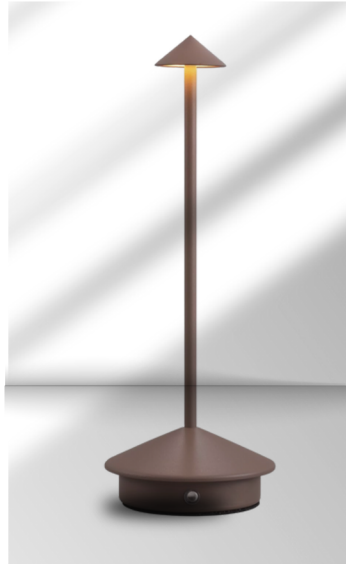

Gua Şarjlı Masa Lambası

Ürün Kodu: GUA-1001

RENK

VIETNAM

AEM

Vietnam Şarjlı Masa Lambası
Ürün kodu: VIETNAM-1001

RENK

FETHİYE