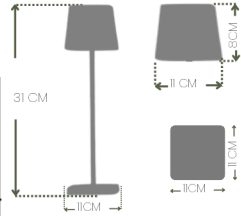

GUA

- 3,7 Volt 2600mAh Lityum İyon Pil
- Samsung LED
- 15 Watt 3000 Kelvin 150 Lümen
- Paslanmaz Çelik Düğme
- Operasyon zamanı 1. adım 12 saat 2. adım 24 saat 3. adım 40 saat
- 650gr
- CE Teknik Sertifikası
- 5volt 1amper Adaptör
- 3 Kademeli Kısılabilir
- Şarj Süresi 5 saat
- Hand Made
- UIN 481 Çıaylı Sertifikası
- Metal Malzemeli Pleksi Difüzör
- 2 Yıl Garanti

ÜRÜN BOYUTU
31x11CM

BORU YÜKSEKLİĞİ
21,5 CM

AYNİ YERDE
2'YIL