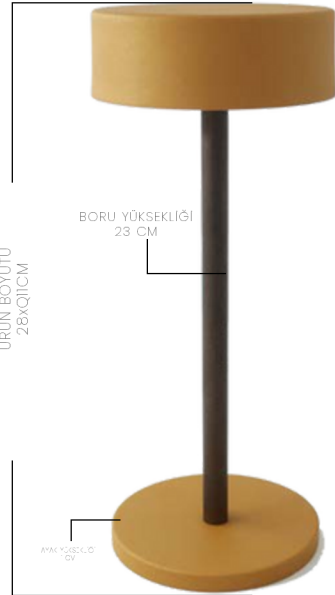

ÜRÜN BOYUTU
33x12x12CM**AEM**

Fausta Şarjlı Masa Lambası

Ürün Kodu: FAUSTA-1001

RENK

**AEM**

Fausta Şarjlı Masa Lambası

Ürün Kodu: FAUSTA-1001

RENK

**AEM**

Fausta Şarjlı Masa Lambası

Ürün Kodu: FAUSTA-1001

RENK

ALLY

- 3,7 Volt 2600mAh Lityum İyon Pili
- 5 Volt 1 Amper Adaptör
- Samsung LED
- 3 Kademeli Kısıtlanabilir
- 15 Watt 3000 Kelvin 150 Lamen
- Şarj Süresi 5 saat
- Paslanmaz Çelik Düğme
- Hand Made
- Operasyon zamanı 1. adım 12 saat 2. adım 24 saat 3. adım 48 saat
- UN3481 Onaylı Sertifika
- 650gr
- Metal Matzemeli Fleksi Difüzör
- CE Teknik Sertifikası
- 2 Yıl Garanti

ÜRÜN BOYUTU
28x11x11 CM**AEM**
Ally Şarjli Masa Lambası

Ürün kodu: ALLY - 1001

RENK

**AEM**
Ally Şarjli Masa Lambası

Ürün kodu: ALLY - 1001

RENK

**AEM**
Ally Şarjli Masa Lambası

Ürün kodu: ALLY - 1001