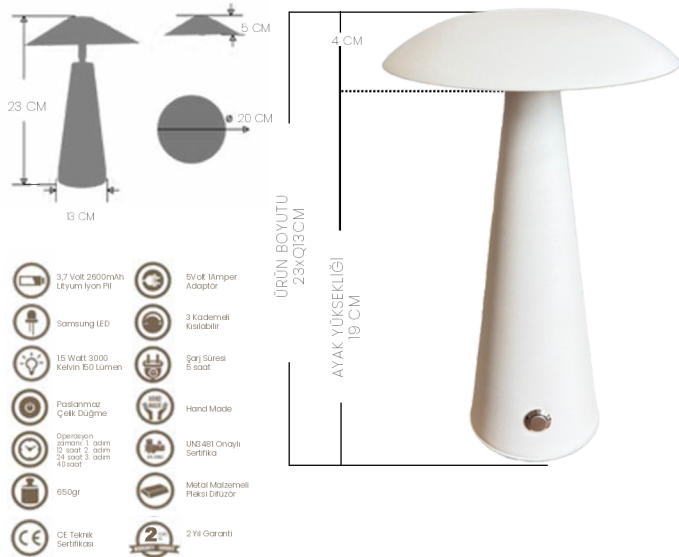

DATÇA

AEM

Datça Şarjlı Masa Lambası
Ürün kodu: DATÇA-1001

RENK