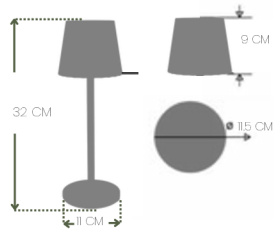

HİSAR

- 3,7 Volt 2800mAh Lityum İyon Pil
- Samsung LED
- 15 Watt 3000 Kelvin 150 Lumen
- Paslanmaz Çelik Düğme
- Operasyon Zamanı: 1. adım 32 saat 2. adım 24 saat 3. adım 40 saat
- 650gr
- CE Teknik Sertifikası
- 5vatt 1Amper Adaptör
- 3 Kademeli Kısıcılabilir
- Şarj Süresi 8 saat
- Hand Made
- UN38.1 Onaylı Sertifikalı
- Metal Matzemelli Plekati Difüzör
- 2 Yıl Garanti