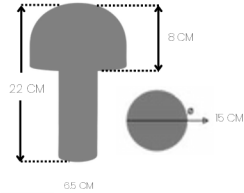

TAYGA

- 3,7 Volt 2600mAh Lityum İyon Pili
- Samsung LED
- 15 Watt 3000 Kelvin 150 Lamen
- Paslanmaz Çelik Düğme
- Operasyon zamanı 1. adım 12 saat 2. adım 24 saat 3. adım 48 saat
- 650gr
- CE Teknik Sertifikası
- 5 Volt 1 Amper Adaptör
- 3 Kademeli Kısıtlanabilir
- Şarj Süresi 5 saat
- Hand Made
- UN3481 Onaylı Sertifikalı
- Metal Matzemelli Fleksi Difüzör
- 2 Yıl Garanti

ÜRÜN BOYUTU
22xQ6.5CM

BORU YÜKSEKLİĞİ
14 CM

AEM

Ahşap Şarjli Masa Lambası

Ürün Kodu: TAYGA-1001

RENK