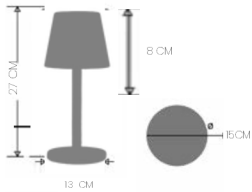

KUVARS

- 3,7 Volt 2600mAh Lityum İyon Pili
- 5 Volt 1 Amper Adaptör
- Samsung LED
- 3 Kademeli Kısıtlanabilir
- 15 Watt 3000 Kelvin 150 Lumen
- Şarj Süresi 5 saat
- Paslanmaz Çelik Düğme
- Hand Made
- Operasyon zamanı 1. adım 12 saat 2. adım 24 saat 3. adım 48 saat
- ÜNS481 Onaylı Sertifikalı
- 650gr
- Metal Matzemeli Fleksi Difüzör
- CE Teknik Sertifikası
- 2 Yıl Garanti

RENK