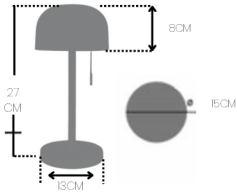

BORNEO

- 3,7 Volt 2600mAh Lityum İyon Pili
- Samsung LED
- 15 Watt 3000 Kelvin 150 Lamen
- Paslanmaz Çelik Düğme
- Operasyon zamanı 1. adım 12 saat 2. adım 24 saat 3. adım 48 saat
- 650gr
- CE Teknik Sertifikası
- 5 Volt 1 Amper Adaptör
- 3 Kademeli Kısıtlabilir
- Şarj Süresi 5 saat
- Hand Made
- UN3481 Onaylı Sertifikalı
- Metal Matzemeli Fleksi Difüzör
- 2 Yıl Garanti

AEM

Ahşap Şarjli Masa Lambası

Ürün kodu: BORNEO-100

RENK