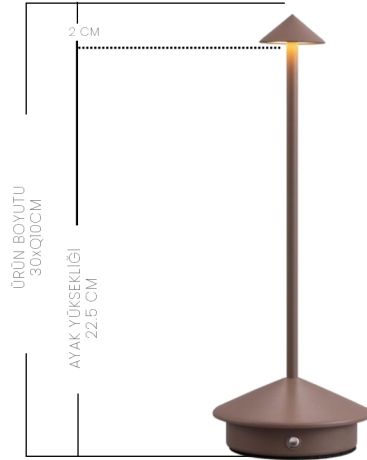

FETHİYE

- 3,7 Volt 2600mAh
  Lityum İyon Pili
- Samsung LED
- 15 Watt 3000
  Kelvin 150 Lümen
- Paslanmaz
  Çelik Düğme
- Operasyon
  zamanı: 1. adım
  12 saat 2. adım
  24 saat 3. adım
  48 saat
- 650gr
- CE Teknik
  Sertifikası
- 5Vot 1Ampere
  Adaptör
- 3 Kademeli
  Kısılabilir
- Şarj Süresi
  5 saat
- Hand Made
- UN481 Onaylı
  Sertifika
- Metal Matzemeli
  Fleksli Difüzör
- 2 Yıl Garanti