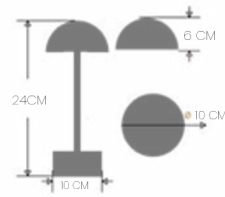

BONY

ÜRÜN BOYUTU
24x10x10CM

BORU YÜKSEKLİĞİ
15 CM

3 CM

AEM

Bony Şarjlı Masa Lambası
Ürün Kodu: BONY-100

RENK

AEM

Bony Şarjlı Masa Lambası
Ürün Kodu: BONY-100

RENK

AEM

Bony Şarjlı Masa Lambası
Ürün Kodu: BONY-100

RENK