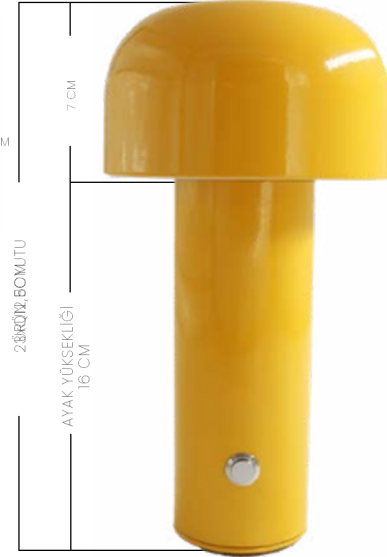

AEM

Tombul Şarjlı Masa Lambası
Ürün kodu: TOMBUL-1001

RENK

AEM

Tombul Şarjlı Masa Lambası
Ürün kodu: TOMBUL-1001

RENK

AEM

Tombul Şarjlı Masa Lambası
Ürün kodu: TOMBUL-1001

RENK

AEM

Tombul Şarjlı Masa Lambası
Ürün kodu: TOMBUL-1001

RENK