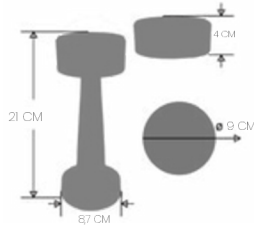

LUCA

- 3,7 Volt 2600mAh Lityum İyon Pil
- Samsung LED
- 15 Watt 3000 Kelvin 150 Lümen
- Paslanmaz Çelik Düğme
- Operasyon zamanı: 1. adım 10 saat 2. adım 24 saat 3. adım 40 saat
- 650gr
- CE Teknik Sertifikası
- 5Volt 1Ampere Adaptör
- 3 Kademeli Kestirilebilir
- Şarj Süresi 5 saat
- Hand Made
- UL9491 Onaylı Sertifikası
- Metal Matzemelli Pektas Difüzör
- 2 Yıl Garanti

ÜRÜN BOYUTU
21X9,8CM

AYAK YÜKSEKLİĞİ
17 CM

AEM

Luca Şarjlı Masa Lambası
Ürün Kodu: LUCA-1001

RENK

AEM

Luca Şarjlı Masa Lambası
Ürün Kodu: LUCA-1001

RENK

AEM

Luca Şarjlı Masa Lambası
Ürün Kodu: LUCA-1001

RENK

AEM

Luca Şarjlı Masa Lambası
Ürün Kodu: LUCA-1001

RENK