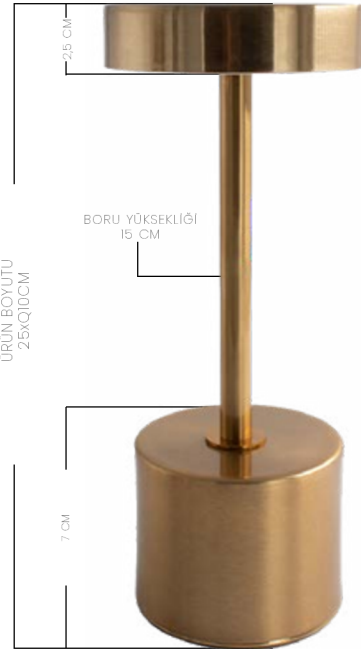

3 CM

**AEM**Bony Şarjlı Masa Lambası
Ürün Kodu: BONY-100

RENK

**AEM**Bony Şarjlı Masa Lambası
Ürün Kodu: BONY-100

RENK

**AEM**Bony Şarjlı Masa Lambası
Ürün Kodu: BONY-100

RENK

TERRA

ÜRÜN BOYUTU
25xQ10CM**AEM**Terra Şarjli Masa Lambası
Ürün Kodu: TERRA-FOOT

RENK

**AEM**Terra Şarjli Masa Lambası
Ürün Kodu: TERRA-FOOT

RENK

**AEM**Terra Şarjli Masa Lambası
Ürün Kodu: TERRA-FOOT

RENK

SEKA

- 3,7 Volt 2600mAh Lityum İyon Pil
- 5 Volt Wimper Adaptör
- Samsung LED
- 3 Kademeli Kısılabilir
- 15 Watt 3000 Kelvin 80 Lümen
- Şarj Süresi 6 saat
- Postanmaz Çelik Düğme
- Hand Made
- Operasyon zamanı: 1. adım 17 saat 3. adım 24 saat 3. adım 40 saat
- UN-481 Onaylı Sertifika
- 650gr
- Metall Materyelli Plastik Düzce
- CE Teknik Sertifikası
- 2 Yıl Garanti