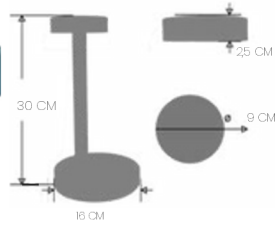

RENK

AEM

Tombul Şarjlı Masa Lambası
Ürün kodu: TOMBUL-1001

RENK

PLAYFUL

**AEM**Playful Şarjli Masa Lambası
Ürün kodu: PLAYFUL-1001

RENK

ASTERIA