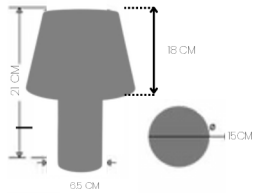

BELGRAD

- 3,7 Volt 2600mAh Lityum İyon Pili
- Samsung LED
- 15 Watt 3000 Kelvin 150 Lümen
- Paslanmaz Çelik Düğme
- Operasyon zamanı 1. adım 12 saat 2. adım 24 saat 3. adım 48 saat
- 650gr
- CE Teknik Sertifikası
- 5 Volt 1 Amper Adaptör
- 3 Kademeli Kısıtlabilir
- Şarj Süresi 5 saat
- Hand Made
- UN3481 Onaylı Sertifikalı
- Metal Matzemelli Fleksi Difüzör
- 2 Yıl Garanti

AEM

Ahşap Şarjlı Masa Lambası

Ürün Kodu: BELGRAD-1001

RENK