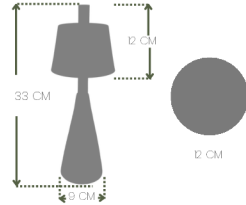

ÜRÜN BOYUTU
28x11x11CMBORU YÜKSEKLİĞİ
25 CM**AEM**

Japon Şarjlı Masa Lambası

Ürün Kodu: JAPON-1001

RENK

TRUVA

- 3,7 Volt 2600mAh Lityum İyon Pili
- Samsung LED
- 15 Watt 3000 Kelvin 150 Lamen
- Paslanmaz Çelik Düğme
- Operasyon zamanı 1. adım 12 saat 2. adım 24 saat 3. adım 48 saat
- 650gr
- CE Teknik Sertifikası
- 5volt 1amper Adaptör
- 3 Kademeli Kısılabilir
- Şarj Süresi 5 saat
- Hand Made
- ÜNS481 Onaylı Sertifika
- Metal Matzemeli Fleksi Difüzör
- 2 Yıl Garanti