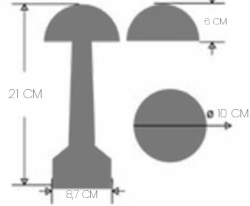

SEKA

- 3,7 Volt 2600mAh Lityum İyon Pil
- 5 Volt Wimper Adaptör
- Samsung LED
- 3 Kademeli Kısılabilir
- 15 Watt 3000 Kelvin 80 Lümen
- Şarj Süresi 6 saat
- Postanmaz Çelik Düğme
- Hand Made
- Operasyon zamanı: 1. adım 17 saat 3. adım 24 saat 3. adım 40 saat
- UN-481 Onaylı Sertifika
- 650gr
- Metall Materyelli Plastik Düzce
- CE Teknik Sertifikası
- 2 Yıl Garanti

ÜRÜN BOYUTU
21x10x10CM

AYAK YÜKSEKLİĞİ
17 CM